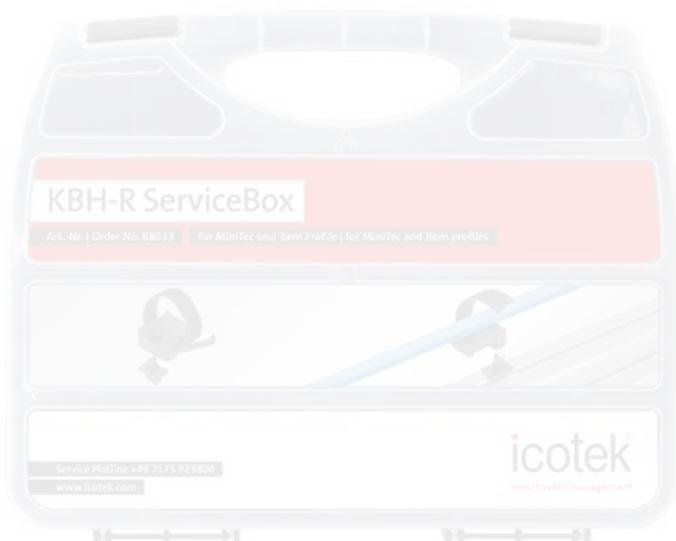

KBH ServiceBox

con una variedad de soportes para bandas de velcro KBH

RoHS
compliant

Made in
Germany

REACH
COMPLIANCE

El ServiceBox KBH es perfecto para instalaciones y llamadas de servicio. Garantiza que tus soportes para bandas de velcro KBH están ya disponibles.

KBH-R ServiceBox Bosch Rexroth

30× KBH-R 12 B-R
30× KBH-R 24 B-R
20× KBH-R 36 B-R

Accesorios:

1× Pasacables KEL-SCDP-TR 32
1× Destornillador icotek

Sujeto a cambio

Ventajas y beneficios

Tipos y tamaños de productos

Ref. **88031**
EAN **4251269332791**
Unidad de embalaje **1**
Adecuado para: **KLKB 200 x 13, KLKB 300 x 17, KLB 10, KLB 15, KLB 20, KLB 25**
Diámetro de los agujeros del tornillo **5,3 mm**

Ref. **88032**
EAN **4251269332807**
Unidad de embalaje **1**
Adecuado para: **KLKB 200 x 13, KLKB 300 x 17, KLB 10, KLB 15, KLB 20, KLB 25**