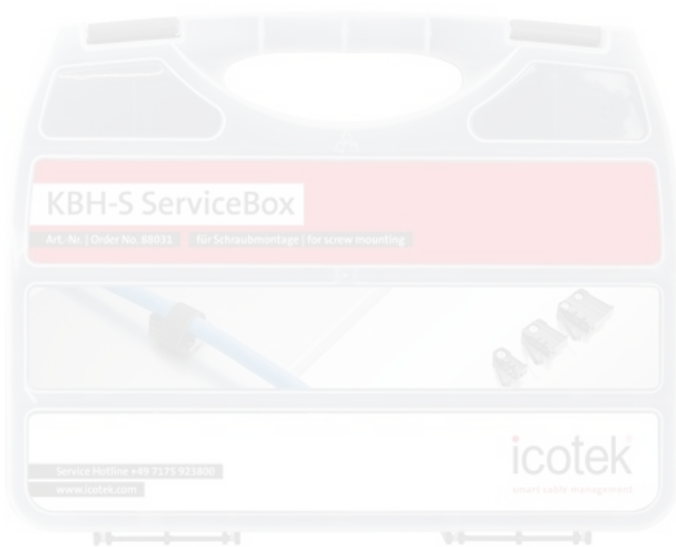

KBH ServiceBox

con una variedad de soportes para bandas de velcro KBH

RoHS
compliant

Made in
Germany

REACH
COMPLIANCE

El ServiceBox KBH es perfecto para instalaciones y llamadas de servicio. Garantiza que tus soportes para bandas de velcro KBH están ya disponibles.

KBH-R ServiceBox Bosch Rexroth

30× KBH-R 12 B-R
30× KBH-R 24 B-R
20× KBH-R 36 B-R

Accesorios:

1× Pasacables KEL-SCDP-TR 32
1× Destornillador icotek

Sujeto a cambio

Ventajas y beneficios

Tipos y tamaños de productos

Ref. **88031**
EAN **4251269332791**
Unidad de embalaje **1**
Adecuado para: **KLKB 200 x 13, KLKB 300 x 17, KLB 10, KLB 15, KLB 20, KLB 25**
Diámetro de los agujeros del tornillo **5,3 mm**

Ref. **88032**
EAN **4251269332807**
Unidad de embalaje **1**
Adecuado para: **KLKB 200 x 13, KLKB 300 x 17, KLB 10, KLB 15, KLB 20, KLB 25**