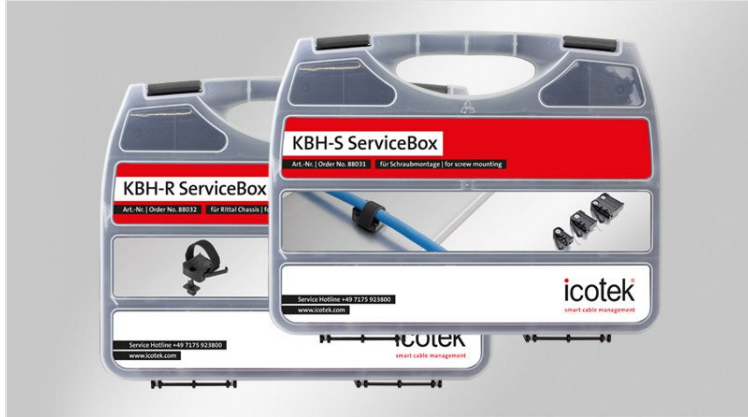

KBH ServiceBox

con una variedad de soportes para bandas de velcro KBH

RoHS
compliant

Made in
Germany

REACH
COMPLIANCE

El ServiceBox KBH es perfecto para instalaciones y llamadas de servicio. Garantiza que tus soportes para bandas de velcro KBH están ya disponibles.

KBH-S ServiceBox (atornillar)

50× KBH-S 12 M5
25× KBH-S 24 M5
25× KBH-S 36-2 M5

Accesorios:

1× Pasacables KEL-DPZ 25
1× Destornillador icotek

KBH-R ServiceBox Rittal

50× KBH-R 12 R MS
30× KBH-R 24 R MS
20× KBH-R 36 R MS

Accesorios:

1× Pasacables KEL-DP 32
1× Prensaestopas QVT 20
1× Destornillador icotek

KBH-R ServiceBox MiniTec / item

40× KBH-R 12 M-I
20× KBH-R 24 M-I
30× KBH-R 36 M-I

Accesorios:

1× Pasacables KEL-DP 20
1× Destornillador icotek

KBH-R ServiceBox Bosch Rexroth

30× KBH-R 12 B-R
30× KBH-R 24 B-R
20× KBH-R 36 B-R

Accesorios:

1× Pasacables KEL-SCDP-TR 32
1× Destornillador icotek

Sujeto a cambio

Ventajas y beneficios

Tipos y tamaños de productos